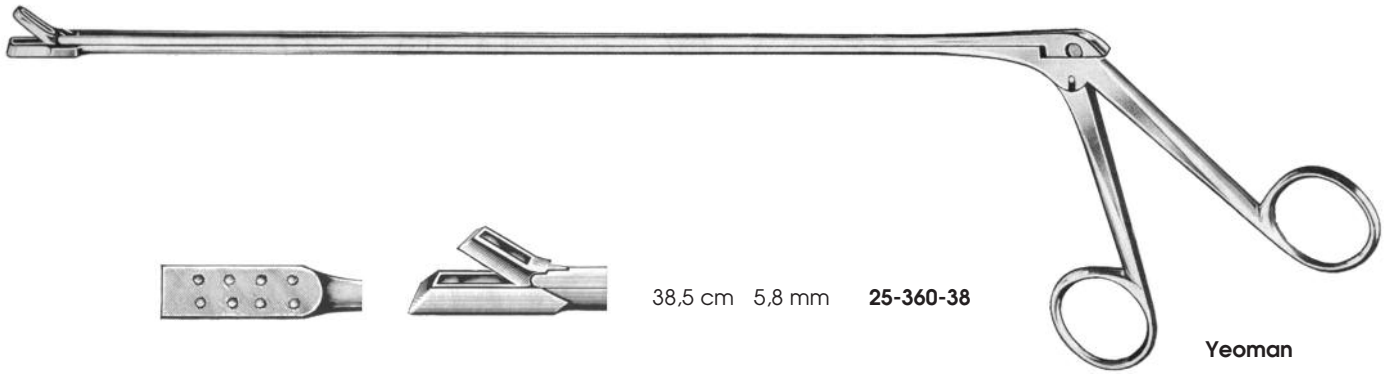

38,5 cm 5,8 mm **25-360-38**

Yeoman

35,0 cm 4,0 mm **25-362-35**
42,0 cm 4,0 mm **25-362-42**