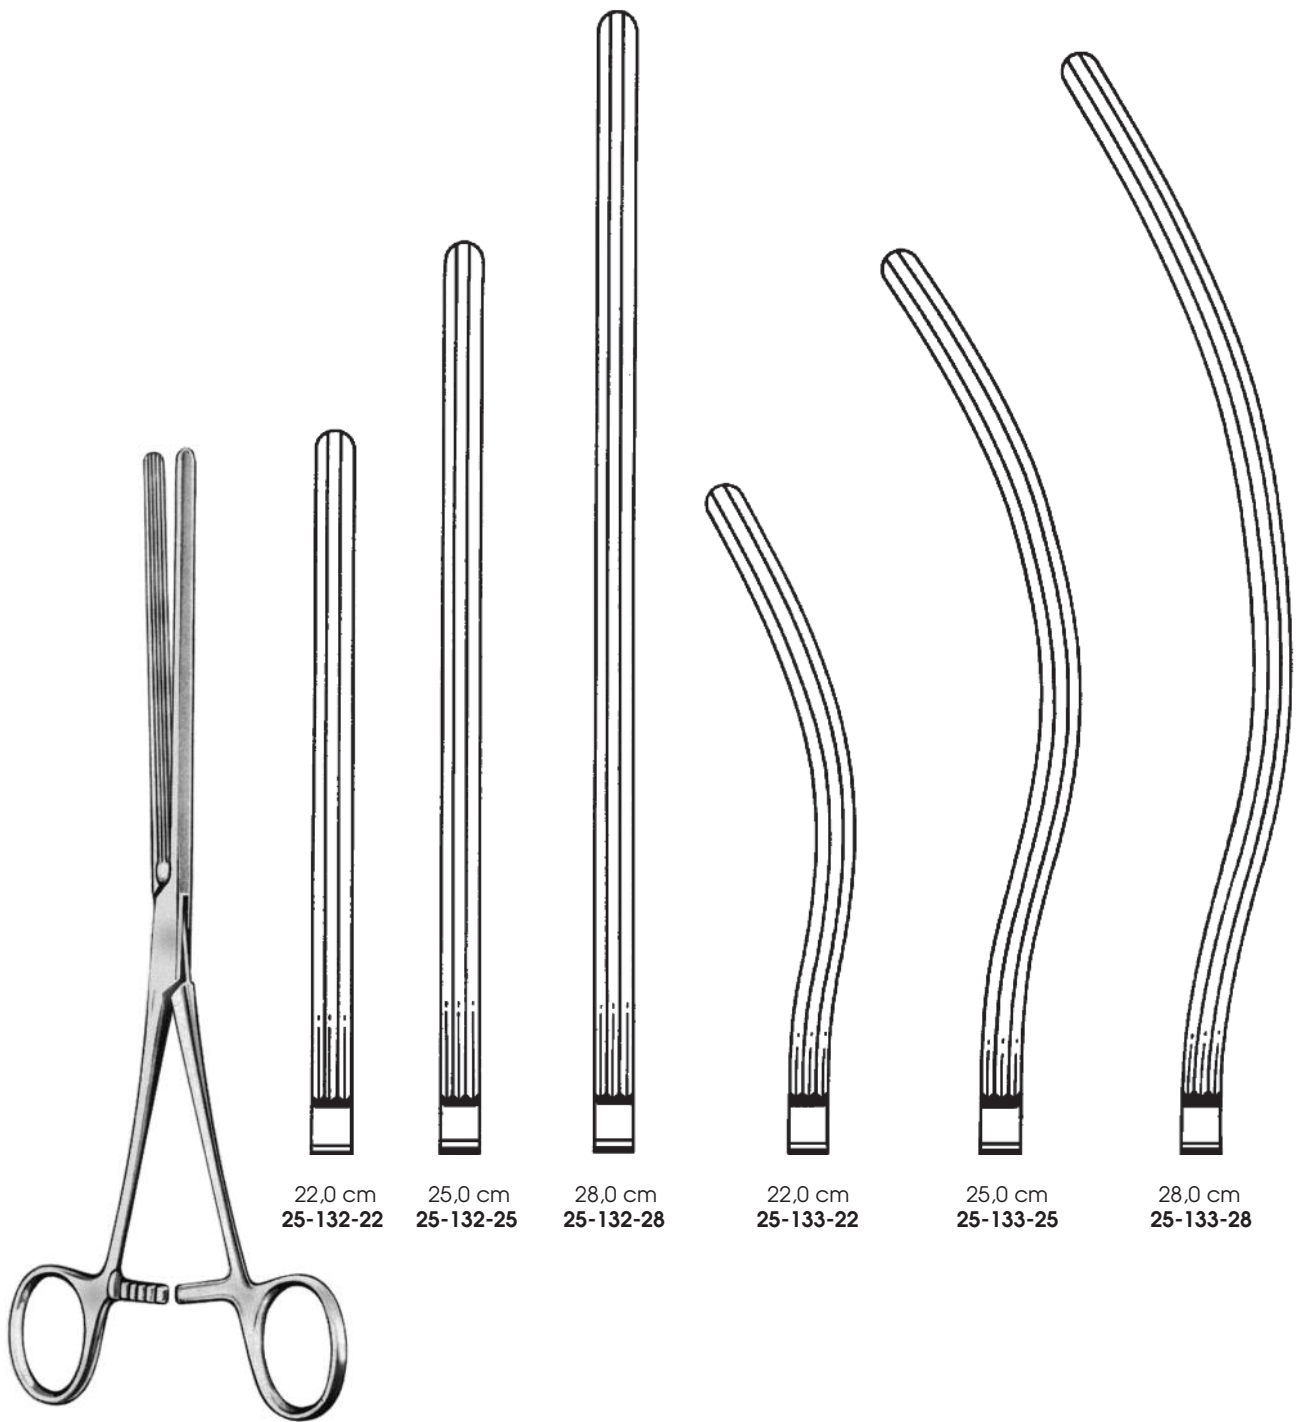

25-127-23

Doyen, 23,0 cm

25-128-23

25-129-23

Atrauma

22,0 cm
25-132-22

25,0 cm
25-132-25

28,0 cm
25-132-28

Fig. 1
 42,0 cm **25-368-01**

Fig. 2
 42,0 cm **25-368-02**

Fig. 3
 42,0 cm **25-368-03**

Fig. 4
 42,0 cm **25-368-04**

Griff, allein
 Handle only
25-368-00

Fig. 5
 42,0 cm **25-368-05**

25-370-38
 38,0 cm 15 mm