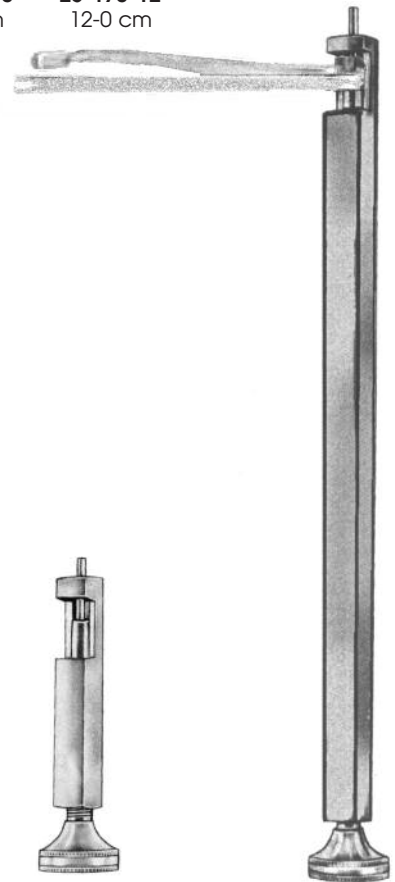

31,0 cm
25-167-31

Satz zu 3 Klemmen
 Set of 3 clamps

25-170-07
 7,0 cm

25-170-10
 10,0 cm

25-170-12
 12,0 cm

De Martel-Wolfson
 26,0 cm **25-171-26**

Klemmhalter
 Clamp Holder
 8,0 cm **25-176-08**

Klemmhalter
 Clamp Holder
 23,0 cm **25-176-23**

Mathieu
21,5 cm **25-312-21**

90 x 24 mm

Ives-Fansler
14,5 cm, Ø 24 mm **25-316-24**

Kelly
16,0 cm, Ø 21 mm, 55 mm **25-318-21**
16,0 cm, Ø 27 mm, 55 mm **25-318-27**
14,0 cm, Ø 22 mm, 140 mm **25-320-22**