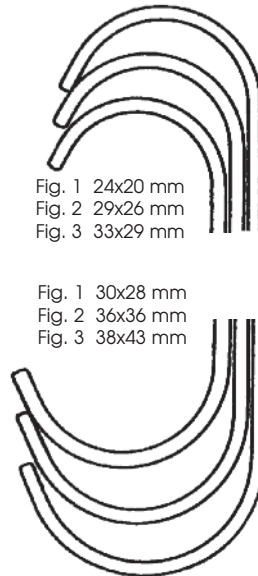

06

Wundhaken
Retractors

Maßangaben für Blattgrößen der Wundhaken

Maß 1 - Tiefe
Maß 2 - Breite

Beispiel: 24 x 42 mm

Dimensions for blade size of retractors

Measure 1 - depth
Measure 2 - width

Example: 24x42 mm

25,5 cm **06-017-07**

21,0 cm **06-018-01**

30x11 mm

06-018-11 22,0 cm

21,0 cm **06-018-02**

30x14 mm

06-018-12 22,0 cm

21,0 cm **06-018-03**

Simon

75x90 mm **06-047-90**

75x50 mm **06-047-50**

Davidson

Fig. 1 38x26 mm
 Fig. 2 52x34 mm

Collin-Hartmann

Fig. 1 14,0 cm **06-049-01**
 Fig. 2 16,0 cm **06-049-02**

Roux

Fig. 1 **06-050-01**
 Fig. 2 **06-050-02**
 Fig. 3 **06-050-03**

Roux Satz / Set, komplett 06-050-00

Fig. 1 24x20 mm
 Fig. 2 29x26 mm
 Fig. 3 33x29 mm

Fig. 1 30x28 mm
 Fig. 2 36x36 mm
 Fig. 3 38x43 mm

Baby-Roux