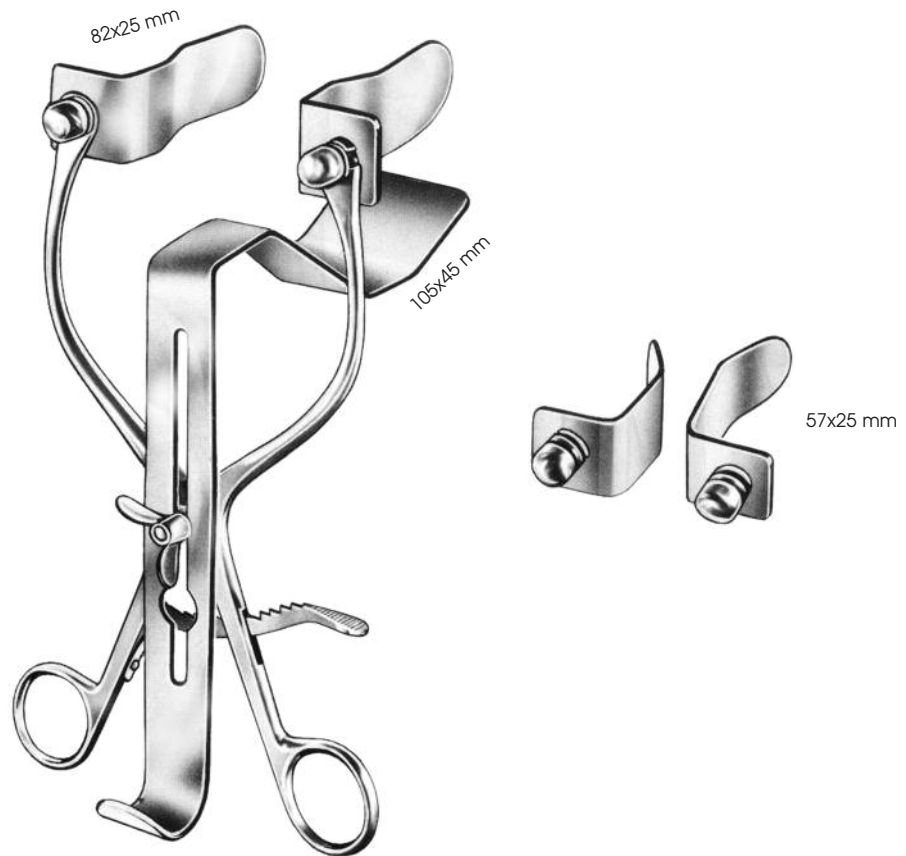

tepy / blunt
20,0 cm **06-253-20**

tepy / blunt
26,0 cm **06-253-26**

ostry / sharp

lewy dluzszy / left long

06-254-01

prawy dluzszy / right long

06-254-02

Adson, 27,0 cm

scharf/sharp
 06-255-31

stumpf/blunt
 06-256-31

Beckmann, 31,0 cm

stumpf/blunt
 06-258-32

scharf/sharp
 06-257-32

Beckmann-Adson, 32,0 cm

Beckmann-Adson, 31,0 cm

scharf/sharp
06-259-01

stumpf/blunt
06-259-02

scharf/sharp
06-261-32

Beckmann-Eaton, 32,0 cm

Millin
06-265-01
 mit 5 Valven
 with 5 blades

Millin
06-265-02
 mit 5 Valven und Kaltlichtaufsatz
 with 5 blades and Fiber optic light carrier

Sperrer allein
 Spreader, only

06-265-10

Blätter (Paar)
 Blades (pair)

06-265-11 57x25 mm
06-265-12 82x25 mm

Mittelblatt
 Center blades

06-265-13 105x45 mm

Baby-Collin
06-267-00
mit 2 Paar Valven
with 2 pairs of blades