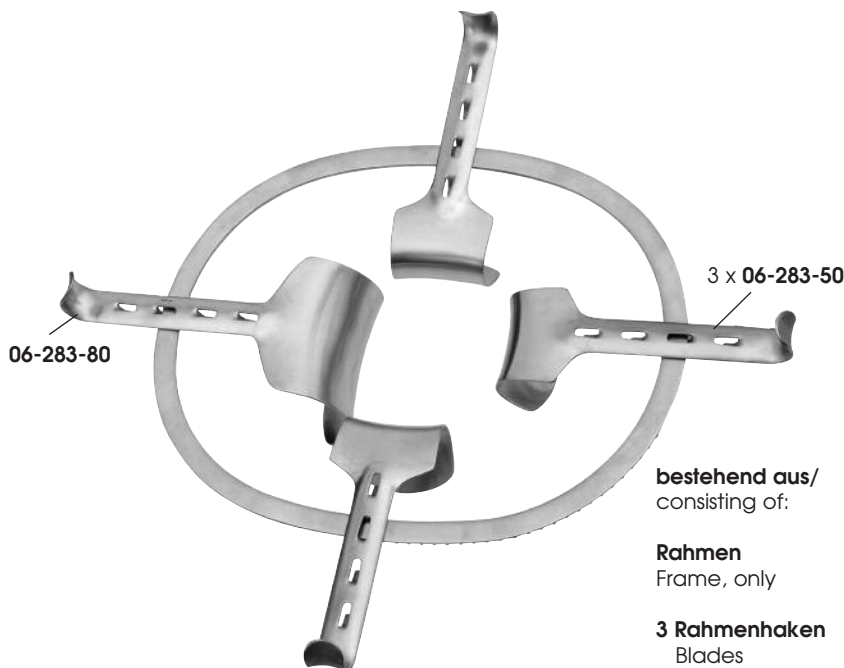

2 Rahmenhaken **06-283-50** 50x65 mm
Blades

Rahmen **06-283-26** 260x300 mm
Frame, only

Rahmen **06-283-36** 260x360 mm
Frame, only

1 Rahmenhaken **06-283-60** 60x85 mm
Blade

06-283-78 78x65 mm

06-283-80 80x90 mm

06-283-98 98x50 mm

06-283-99 105x35 mm

Kirschner, oval
komplett/complete
06-284-00

bestehend aus/
consisting of:

Rahmen **06-284-30** 300x240 mm
Frame, only

3 Rahmenhaken **06-283-50** 50x65 mm
Blades

je 1 Rahmenhaken **06-283-80** 80x90 mm
each 1 blade