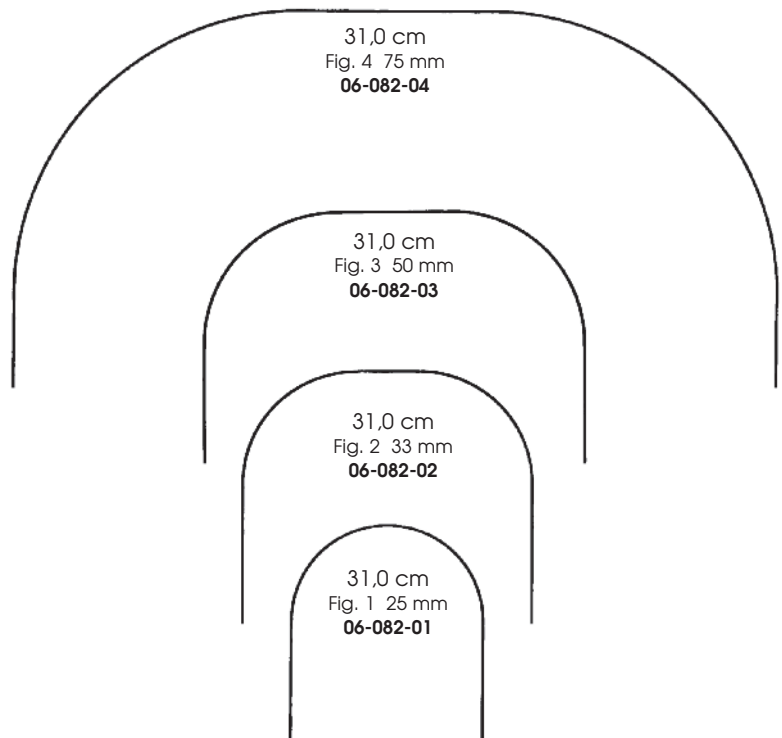

25,5 cm **06-017-07**

21,0 cm **06-018-01**

30x11 mm

06-018-11 22,0 cm

21,0 cm **06-018-02**

30x14 mm

06-018-12 22,0 cm

21,0 cm **06-018-03**

40 mm **06-080-40**

30 mm **06-080-30**

biegsam
flexible

41,0 cm

Deaver

Young
 Fig. 1
 21,5 cm **06-084-01**

Young
 Fig. 2
 21,0 cm **06-084-02**

Young
 Fig. 3
 22,0 cm **06-084-03**

Young
 Fig. 4
 21,0 cm **06-084-04**

Crile

20,0 cm **06-107-01**

scharf/sharp
 16,0 cm **06-108-01**
 12,0 cm **06-108-02**

scharf/sharp
 Fig. 1, 16 cm
06-110-01

scharf/sharp
 Fig. 2, 16 cm
06-110-02

stumpf/blunt
 16,0 cm **06-109-01**
 12,0 cm **06-109-02**