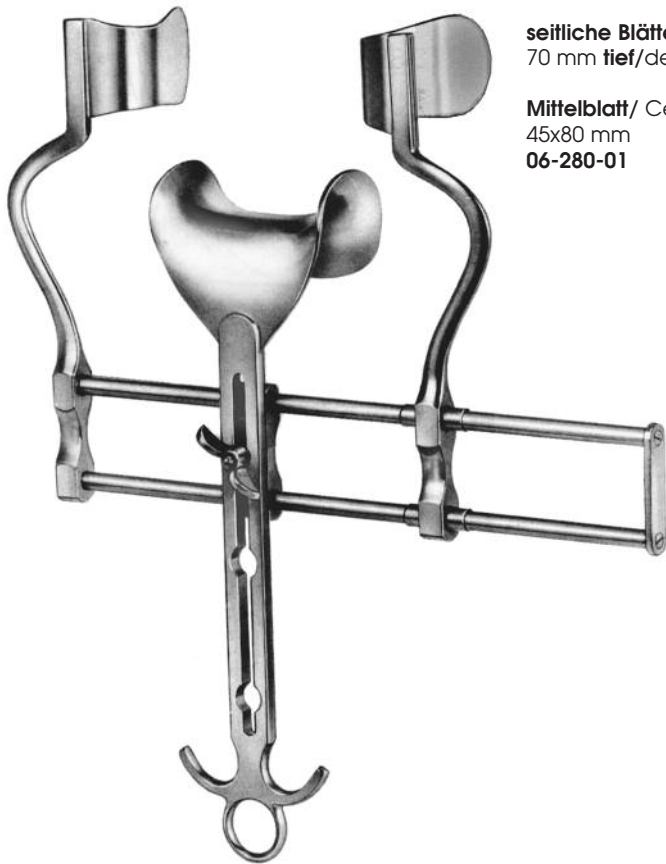

Balfour-Baby
06-276-00
komplett
 complete

seitliche Blätter/Lateral blades:
 27 mm **tief/deep**

Mittelblatt/ Center blade
 22x20 mm
06-280-04

06-277-18, Fig. 1

seitliche Blätter/Lateral blades:
 65 mm **tief/deep**

Mittelblatt/ Center blade
 45x80 mm
06-280-01

06-277-20, Fig. 2

seitliche Blätter/Lateral blades:
 100 mm **tief/deep**

Mittelblatt/ Center blade
 102x60 mm
06-280-03

06-277-25, Fig. 3

seitliche Blätter/Lateral blades:
 100 mm **tief/deep**

Mittelblatt/ Center blade
 70x80 mm
06-280-02

Balfour

06-277-18 Fig. 1
06-277-20 Fig. 2
06-277-25 Fig. 3

seitliche Blätter/Lateral blades:
70 mm **tief/deep**

Mittelblatt/ Center blade
45x80 mm
06-280-01

Balfour
06-278-18