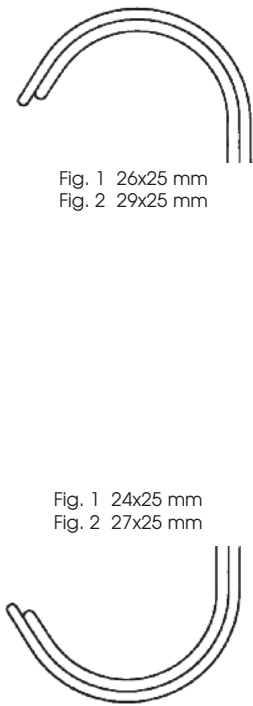

06

Wundhaken
Retractors

Maßangaben für Blattgrößen der Wundhaken

Maß 1 - Tiefe
Maß 2 - Breite

Beispiel: 24 x 42 mm

Dimensions for blade size of retractors

Measure 1 - depth
Measure 2 - width

Example: 24x42 mm

Simon

75x90 mm **06-047-90**

75x50 mm **06-047-50**

Davidson

Fig. 1 38x26 mm
 Fig. 2 52x34 mm

Collin-Hartmann

Fig. 1 14,0 cm **06-049-01**
 Fig. 2 16,0 cm **06-049-02**

Roux

13,5 cm **06-051-01**

Roux

17,0 cm **06-051-02**

Roux

19,0 cm **06-051-03**

Mini-Roux

14,0 cm **06-052-01**

Fig. 1 24x20 mm
 Fig. 2 29x26 mm
 Fig. 3 35x39 mm

Fig. 1 30x28 mm
 Fig. 2 36x36 mm
 Fig. 3 38x43 mm

Roux

Fig. 1 **06-053-01**
 Fig. 2 **06-053-02**
 Fig. 3 **06-053-03**

Roux

Satz, Set komplett 06-053-00

Fig. 1 26x25 mm
Fig. 2 29x25 mm

Fig. 1 24x25 mm
Fig. 2 27x25 mm