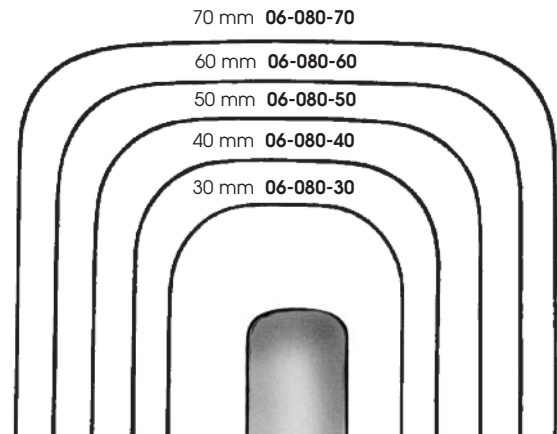

25,5 cm **06-017-07**

21,0 cm **06-018-01**

30x11 mm

06-018-11 22,0 cm

21,0 cm **06-018-02**

30x14 mm

06-018-12 22,0 cm

21,0 cm **06-018-03**

30x16 mm

06-018-13 22,0 cm

21,0 cm **06-018-04**

33x14 mm

06-018-14 22,0 cm

21,0 cm **06-018-05**

40x11 mm

06-018-15 22,0 cm

Leriche
25,5 cm **06-076-45** 45 mm
27,5 cm **06-076-60** 60 mm

Kümmel
28,5 cm **06-077-46**

100x46 mm

fest
rigid

Körte
30,0 cm **06-078-46**

70 mm **06-080-70**

60 mm **06-080-60**

50 mm **06-080-50**

40 mm **06-080-40**

30 mm **06-080-30**

biegsam
flexible

41,0 cm

Deaver

Young
 Fig. 1
 21,5 cm **06-084-01**

Young
 Fig. 2
 21,0 cm **06-084-02**

Young
 Fig. 3
 22,0 cm **06-084-03**