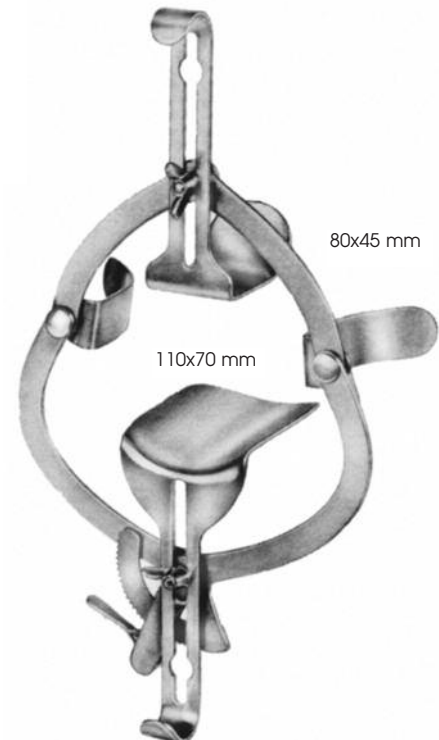

Mittelblatt/ Center blade
 70x80 mm
06-280-02

Balfour

06-277-18 Fig. 1
06-277-20 Fig. 2
06-277-25 Fig. 3

seitliche Blätter/Lateral blades:
70 mm **tief/deep**

Mittelblatt/ Center blade
45x80 mm
06-280-01

Balfour
06-278-18

seitliche Blätter/Lateral blades:
70 mm **tief/deep**

Mittelblatt/ Center blade
70x80 mm
06-280-02

Balfour, US-Modell
06-279-00

Balfour
06-280-01 45x80 mm
06-280-02 70x80 mm

Balfour
06-280-03 100x60 mm

Dennis-Browne, komplett/complete
06-281-00

bestehend aus/
 consisting of:

Rahmen Frame, only	06-281-15	175x150 mm
2 Rahmehaken Blades	06-281-30	40x30 mm
2 Rahmehaken Blades	06-281-40	40x40 mm

bestehend aus/
 consisting of:

Rahmen Frame, only	06-282-01	
2 Rahmehaken Blades	06-282-02	80x45 mm
1 Rahmehaken Blade	06-282-03	110x70 mm