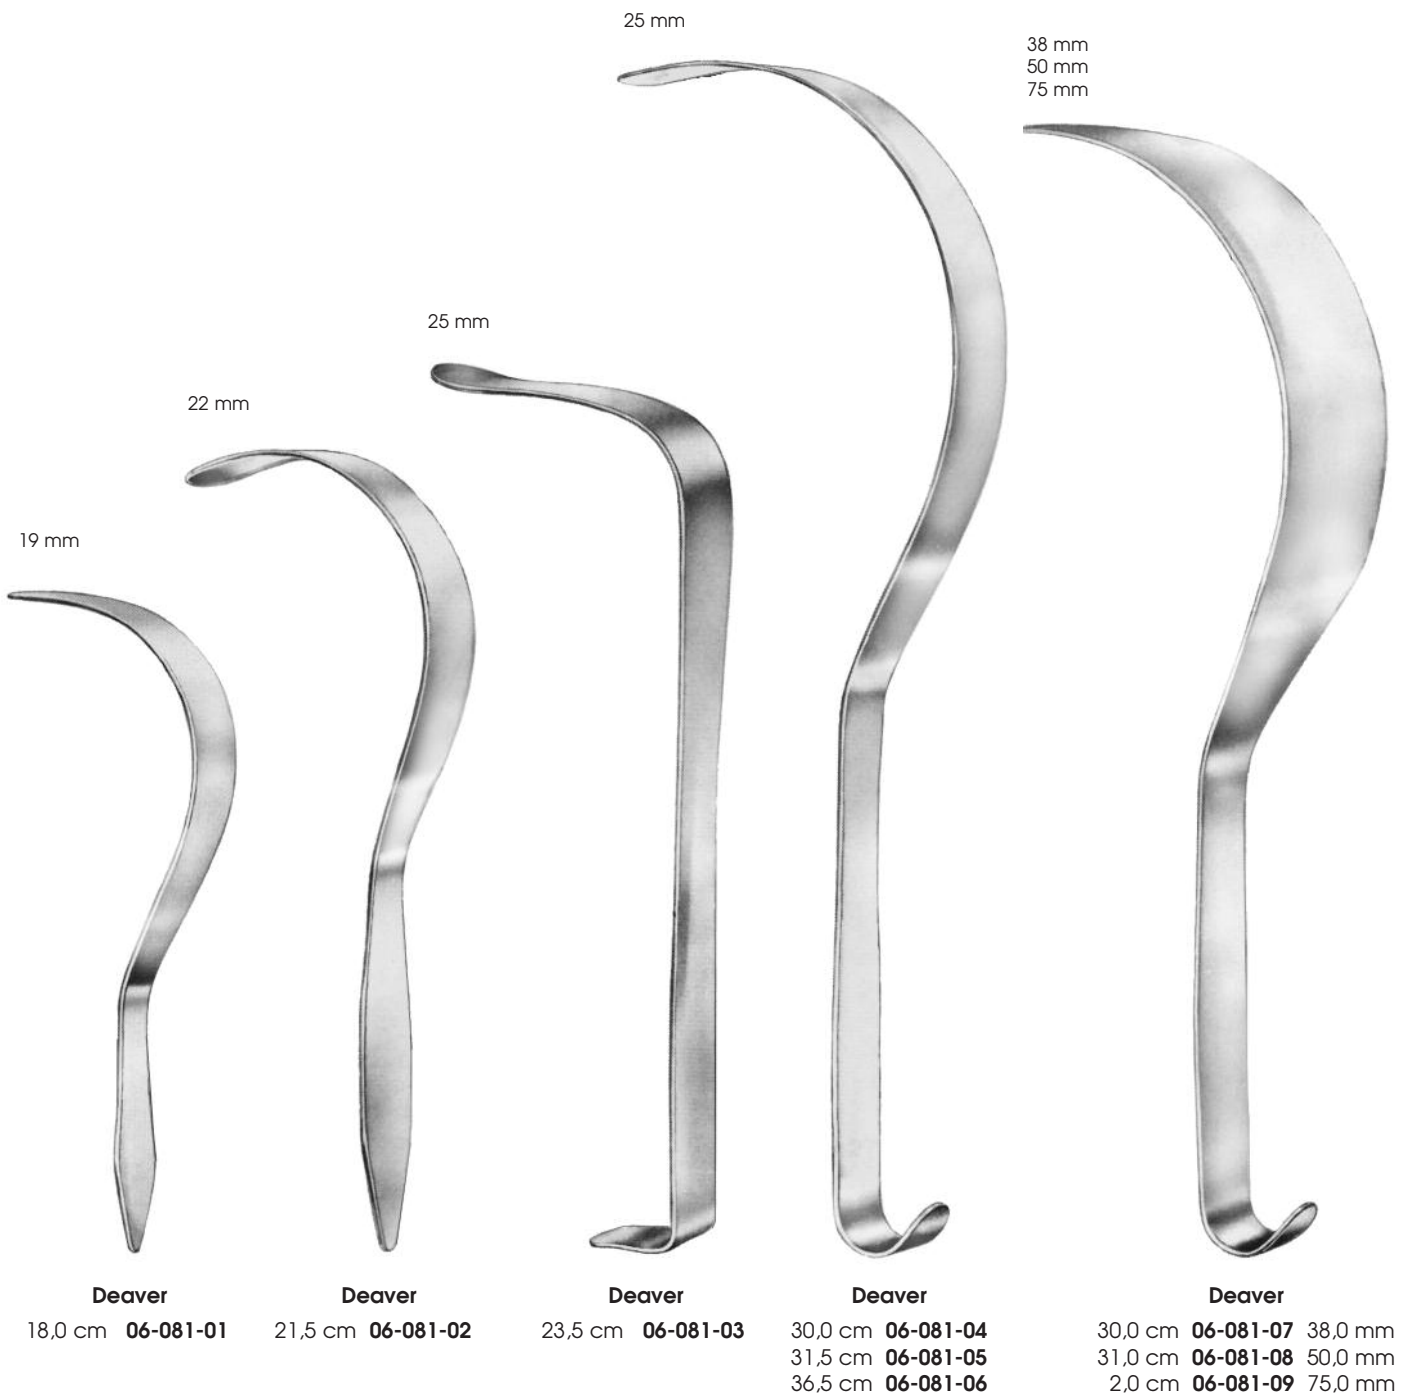

biegsam, weich
flexible, soft

- 200x 6 mm **06-074-01**
- 200x 8 mm **06-074-02**
- 200x10 mm **06-074-03**
- 200x12 mm **06-074-04**
- 200x17 mm **06-074-05**
- 200x25 mm **06-074-06**
- 250x25 mm **06-074-07**
- 200x20 mm **06-074-08**

Leriche
25,5 cm **06-076-45** 45 mm
27,5 cm **06-076-60** 60 mm

Kümmel
28,5 cm **06-077-46**

100x46 mm

fest
rigid

Körte
30,0 cm **06-078-46**

70 mm **06-080-70**

60 mm **06-080-60**

50 mm **06-080-50**

40 mm **06-080-40**

30 mm **06-080-30**

biegsam
flexible

41,0 cm

Deaver

Young
 Fig. 1
 21,5 cm **06-084-01**

Young
 Fig. 2
 21,0 cm **06-084-02**

Young
 Fig. 3
 22,0 cm **06-084-03**