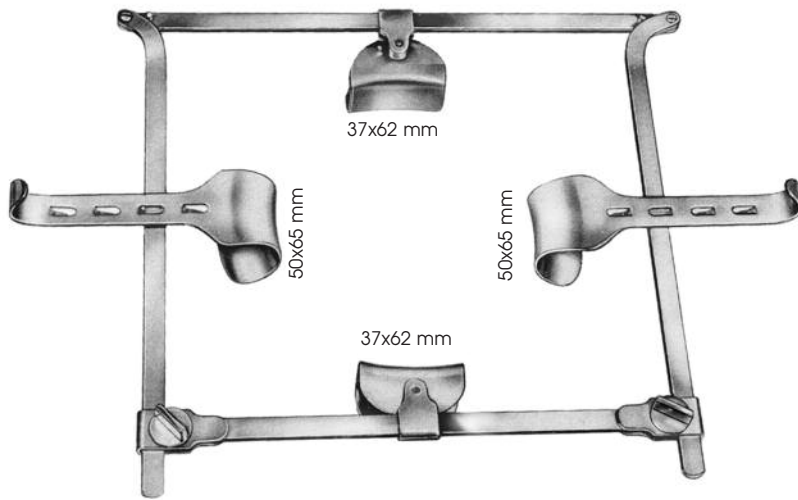

Franz
komplett/complete
06-286-00