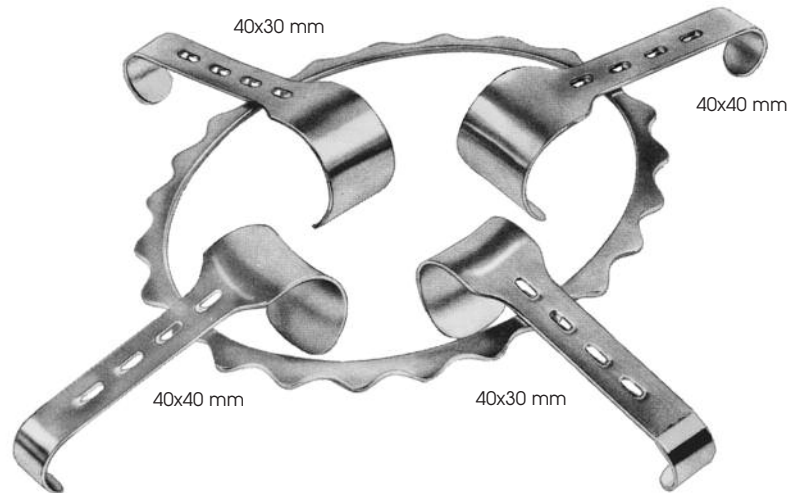

seitliche Blätter/Lateral blades:
70 mm **tief/deep**

Mittelblatt/ Center blade
70x80 mm
06-280-02

Balfour, US-Modell
06-279-00

Balfour
06-280-01 45x80 mm
06-280-02 70x80 mm

Balfour
06-280-03 100x60 mm

Dennis-Browne, komplett/complete
06-281-00

bestehend aus/
 consisting of:

Rahmen Frame, only	06-281-15	175x150 mm
2 Rahmehaken Blades	06-281-30	40x30 mm
2 Rahmehaken Blades	06-281-40	40x40 mm

bestehend aus/
 consisting of:

Rahmen Frame, only	06-282-01	
2 Rahmehaken Blades	06-282-02	80x45 mm
1 Rahmehaken Blade	06-282-03	110x70 mm