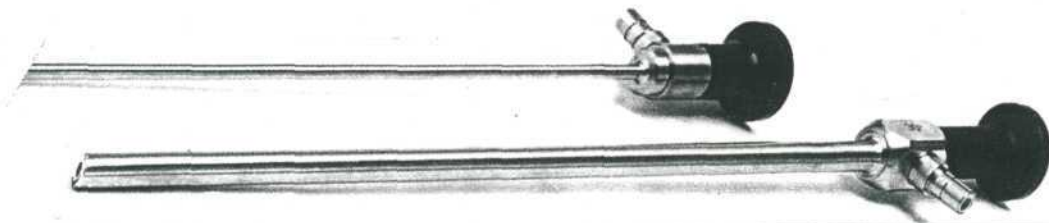

Optiken, autoklavierbar Scopes, autoclavable

Arthroscopes

Schaftlänge/working length	Ø/mm	Grad/degree	Modell
60	1,9	0°	55-019-00
60	1,9	30°	55-019-30
110	2,7	30°	55-025-30
140	2,7	0°	55-026-00
140	2,7	30°	55-026-30
140	2,7	70°	55-026-70
195	2,7	0°	55-027-00
195	2,7	30°	55-027-30
195	2,7	70°	55-027-70
185	4,0	0°	55-040-00
185	4,0	30°	55-040-30
185	4,0	70°	55-040-70

Hysteroscopes

270	2,7	0°	55-028-00
270	2,7	30°	55-028-30
300	4,0	0°	55-041-00
300	4,0	30°	55-041-30
300	4,0	70°	55-041-70

Laparoscopes

280	5,0	0°	55-050-00
280	5,0	30°	55-050-30
350	6,5	0°	55-065-00
350	6,5	30°	55-065-30
325	10,0	0°	55-100-00
325	10,0	30°	55-100-30
325	10,0	45°	55-100-45