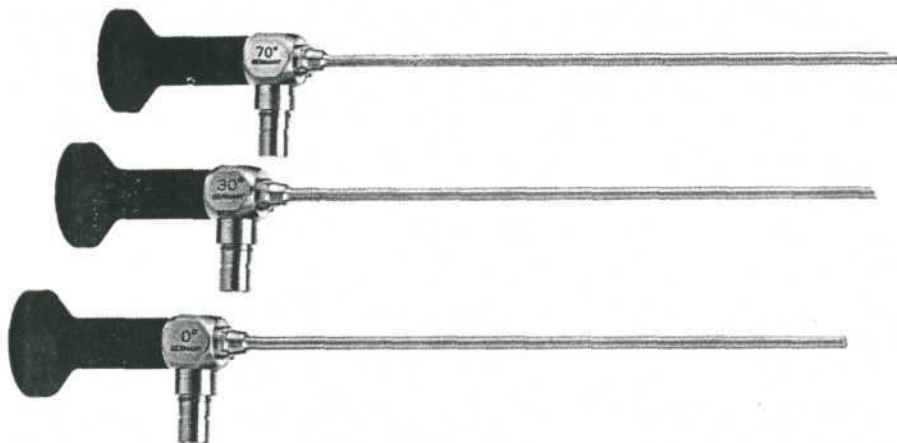

Optiken, autoklavierbar Scopes, autoclavable

Arthroscopes

Schaftlänge/working length	Ø/mm	Grad/degree	Modell
60	1,9	0°	55-019-00
60	1,9	30°	55-019-30
110	2,7	30°	55-025-30
140	2,7	0°	55-026-00
140	2,7	30°	55-026-30
140	2,7	70°	55-026-70
195	2,7	0°	55-027-00
195	2,7	30°	55-027-30
195	2,7	70°	55-027-70
185	4,0	0°	55-040-00
185	4,0	30°	55-040-30
185	4,0	70°	55-040-70

Hysteroscopes

270	2,7	0°	55-028-00
270	2,7	30°	55-028-30
300	4,0	0°	55-041-00
300	4,0	30°	55-041-30
300	4,0	70°	55-041-70

Laparoscopes

280	5,0	0°	55-050-00
280	5,0	30°	55-050-30
350	6,5	0°	55-065-00
350	6,5	30°	55-065-30
325	10,0	0°	55-100-00
325	10,0	30°	55-100-30
325	10,0	45°	55-100-45