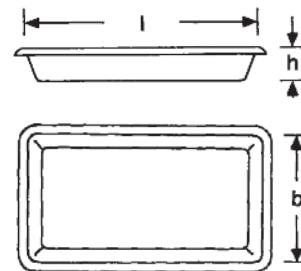

Dose für Watte, Tampons
Containers for cotton, pellets

ohne Deckel/without lid		
Ø	h	
75 x 60 mm		45-111-11
75 x 75 mm		45-111-12
100 x 60 mm		45-111-13
100 x 100 mm		45-111-14
125 x 80 mm		45-111-15
125 x 125 mm		45-111-16
150 x 150 mm		45-111-17

0,10l **45-114-10**
0,25l **45-114-13**
0,50l **45-114-14**
1,00l **45-114-15**
2,00l **45-114-16**

Deckel mit Knopf/Lid with knob

l x b x h

165 x 85 x 35 mm **45-122-01**
200 x 100 x 35 mm **45-122-02**
200 x 100 x 50 mm **45-122-03**
230 x 130 x 50 mm **45-122-04**
230 x 150 x 50 mm **45-122-05**
270 x 235 x 50 mm **45-122-06**
300 x 200 x 50 mm **45-122-07**
375 x 275 x 50 mm **45-122-08**

Deckel ohne Knopf/Lid without knob

l x b x h

165 x 85 x 35 mm **45-124-01**
200 x 100 x 35 mm **45-124-02**
200 x 100 x 50 mm **45-124-03**
230 x 130 x 50 mm **45-124-04**
230 x 150 x 50 mm **45-124-05**
270 x 235 x 50 mm **45-124-06**
300 x 200 x 50 mm **45-124-07**
375 x 275 x 50 mm **45-124-08**

l x b x h

230 x 155 x 30 mm **45-126-01**
300 x 175 x 30 mm **45-126-02**
300 x 175 x 40 mm **45-126-03**
350 x 240 x 36 mm **45-126-04**
400 x 300 x 40 mm **45-126-05**

l x b x h

210 x 160 x 10 mm **45-128-01**
240 x 180 x 10 mm **45-128-02**
310 x 150 x 10 mm **45-128-03**
310 x 210 x 10 mm **45-128-04**
350 x 240 x 10 mm **45-128-05**
400 x 270 x 10 mm **45-128-06**
420 x 280 x 10 mm **45-128-07**