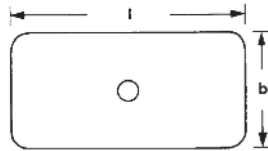

Deckel, allein
Lid, only

Ø	
50 mm	45-107-50
75 mm	45-107-75
100 mm	45-107-98

Deckel mit Schlitz
Lid with opening

Ø	
50 mm	45-107-51
75 mm	45-107-76
100 mm	45-107-99

mit Graduierung/graduated
0,025 l **45-109-01**
0,050 l **45-109-02**

Mundbecher
Metal Cup
45-110-09

Dose für Watte, Tampons
Containers for cotton, pellets

mit Deckel/with lid		
Ø	h	
75 x 60 mm		45-111-01
75 x 75 mm		45-111-02
100 x 60 mm		45-111-03
100 x 100 mm		45-111-04
125 x 80 mm		45-111-05
125 x 125 mm		45-111-06
150 x 150 mm		45-111-07

Dose für Watte, Tampons
Containers for cotton, pellets

ohne Deckel/without lid		
Ø	h	
75 x 60 mm		45-111-11
75 x 75 mm		45-111-12
100 x 60 mm		45-111-13
100 x 100 mm		45-111-14
125 x 80 mm		45-111-15
125 x 125 mm		45-111-16
150 x 150 mm		45-111-17

0,10l **45-114-10**
0,25l **45-114-13**
0,50l **45-114-14**
1,00l **45-114-15**
2,00l **45-114-16**

Deckel mit Knopf/Lid with knob

l x b x h

165 x 85 x 35 mm **45-122-01**
200 x 100 x 35 mm **45-122-02**
200 x 100 x 50 mm **45-122-03**
230 x 130 x 50 mm **45-122-04**
230 x 150 x 50 mm **45-122-05**
270 x 235 x 50 mm **45-122-06**
300 x 200 x 50 mm **45-122-07**
375 x 275 x 50 mm **45-122-08**