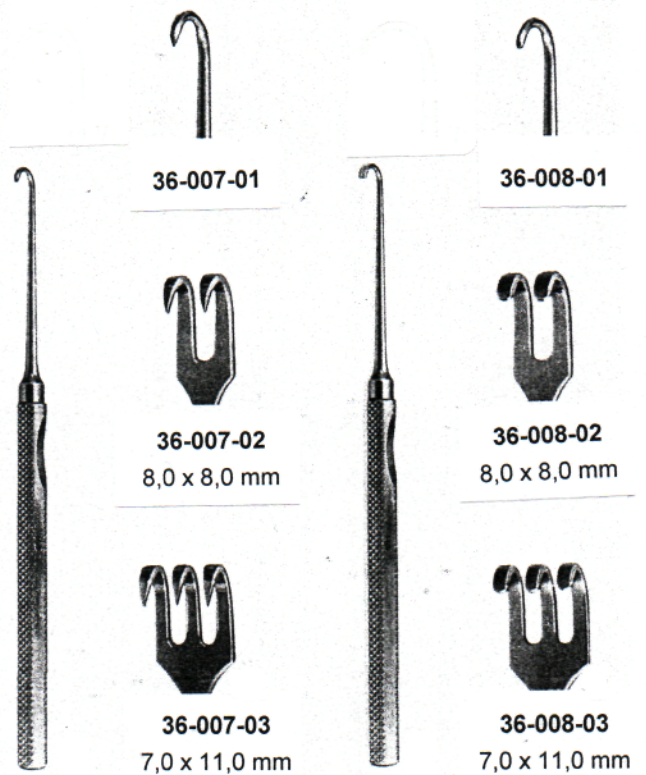

Mannerfelt Retractors

enge Biegung, scharf
 small curve, sharp
 15,5 cm

enge Biegung, stumpf
 small curve, blunt
 15,5 cm

weite Biegung, scharf
 large curve, sharp
 15,5 cm

weite Biegung, stumpf
 large curve, blunt
 15,5 cm