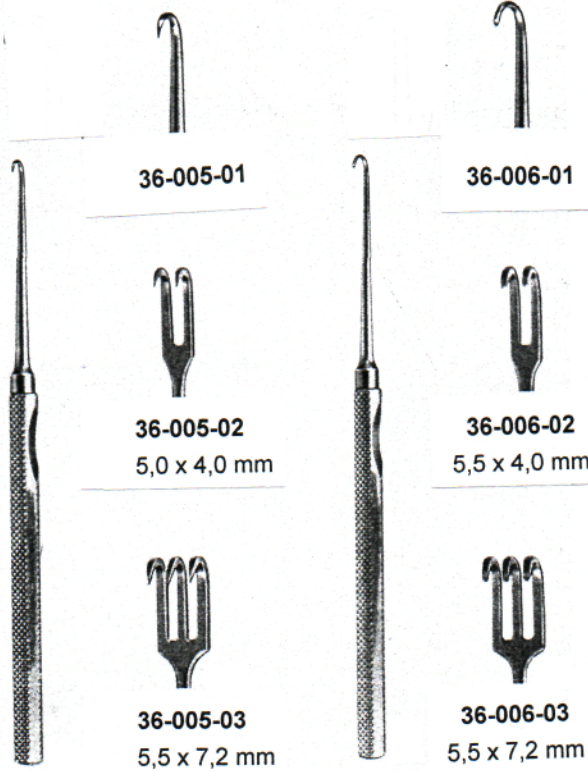

Mannerfelt Retractors

enge Biegung, scharf
 small curve, sharp
 15,5 cm

enge Biegung, stumpf
 small curve, blunt
 15,5 cm

weite Biegung, scharf
 large curve, sharp
 15,5 cm

weite Biegung, stumpf
 large curve, blunt
 15,5 cm