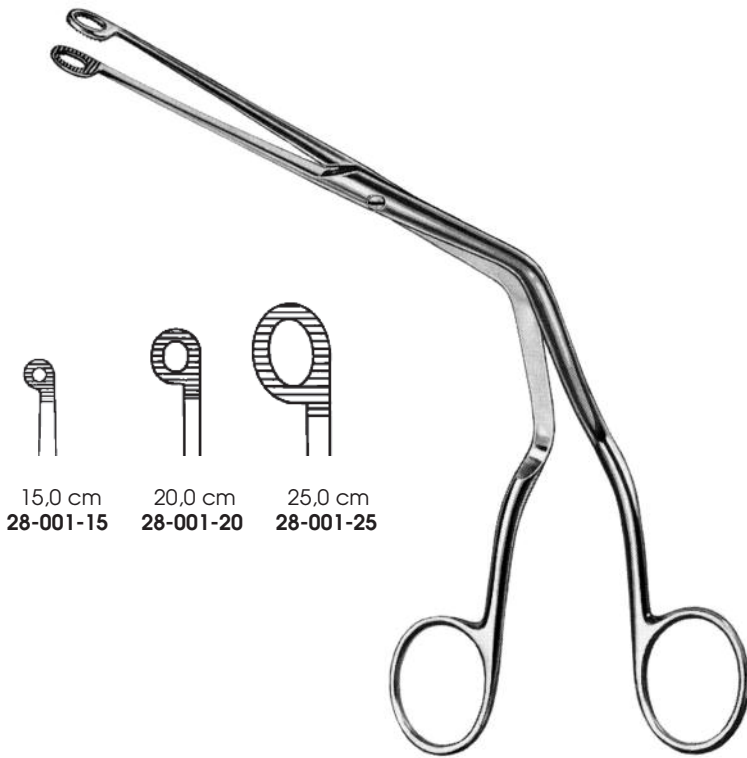

28

Urologie
Genito-Urinary

15,0 cm 28-001-15
20,0 cm 28-001-20
25,0 cm 28-001-25

Magill

Kapselfasszangen
Lobe Grasping Forceps

24,5 cm 28-011-24
22,0 cm 28-012-22
23,5 cm 28-013-23

**Fadenführungs-
zange**
Ligature Carrying Forceps

Kapselfasszangen
Lobe Grasping Forceps

24,0 cm
28-014-24

24,5 cm
28-015-24

Millin

Blasenhalsspreizer
Bladder Neck Spreader

Millin

28,0 cm **28-020-00**

Blasenspatel
Bladder Spatula

Legueu

27,0 cm **28-021-27**

Stockmann

8,0 cm **28-050-08**

Penisklemme
Penis Seizing Forceps

Strauss

13,0 cm **28-052-13**

Fremdkörperzange
Foreign Body Forceps

Katheter-Einführinstrument
Catheter introducer
36,0 cm **28-115-02**