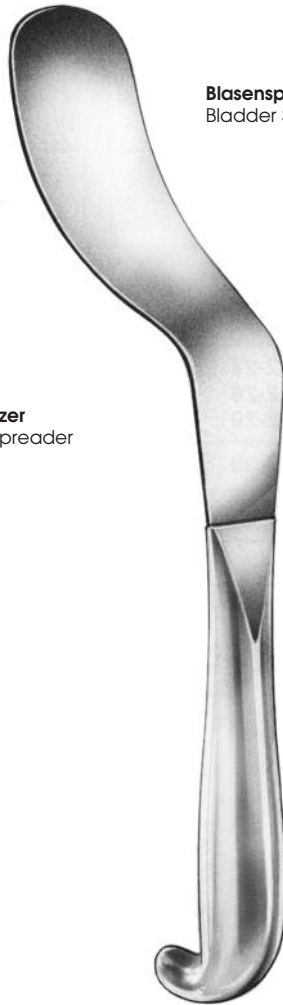

28

Urologie
Genito-Urinary

15,0 cm 28-001-15
20,0 cm 28-001-20
25,0 cm 28-001-25

Magill

Kapselfasszangen
Lobe Grasping Forceps

24,5 cm 28-011-24
22,0 cm 28-012-22
23,5 cm 28-013-23

**Fadenführungs-
zange**
Ligature Carrying Forceps

Kapselfasszangen
Lobe Grasping Forceps

24,0 cm
28-014-24

24,5 cm
28-015-24

Millin

Blasenhalsspreizer
Bladder Neck Spreader

Millin

28,0 cm **28-020-00**

Blasenspatel
Bladder Spatula

Legueu

27,0 cm **28-021-27**

Stockmann

8,0 cm **28-050-08**

Penisklemme
Penis Seizing Forceps

Strauss

13,0 cm **28-052-13**

Fremdkörperzange
Foreign Body Forceps