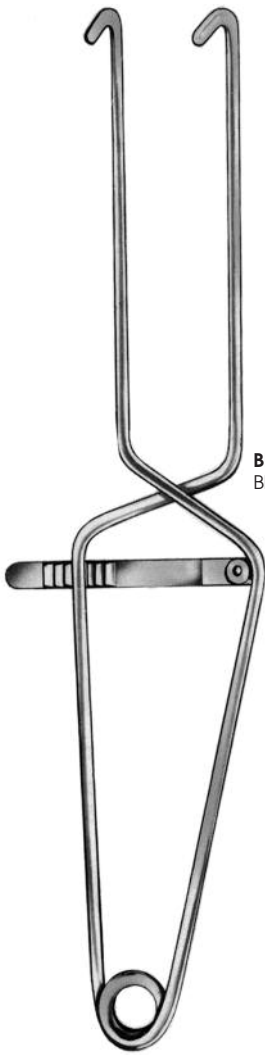

28

Urologie
Genito-Urinary

15,0 cm 28-001-15
20,0 cm 28-001-20
25,0 cm 28-001-25

Magill

Kapselfasszangen
Lobe Grasping Forceps

24,5 cm 28-011-24
22,0 cm 28-012-22
23,5 cm 28-013-23

**Fadenführungs-
zange**
Ligature Carrying Forceps

Kapselfasszangen
Lobe Grasping Forceps

24,0 cm
28-014-24

24,5 cm
28-015-24

Millin

Blasenhalsspreizer
Bladder Neck Spreader

Millin

28,0 cm **28-020-00**

Blasenspatel
Bladder Spatula

Legueu

27,0 cm **28-021-27**

Stockmann

8,0 cm **28-050-08**

Penisklemme
Penis Seizing Forceps

Strauss

13,0 cm **28-052-13**

Fremdkörperzange
Foreign Body Forceps

Maßtabelle
Metall Katheter für Frauen, 15,0 cm
Table of measurements
Female Catheters, metal, 15,0 cm

<u>Charrière</u>	<u>Art.-Nr.</u>
6	28-110-06
7	28-110-07
8	28-110-08
9	28-110-09
10	28-110-10
11	28-110-11
12	28-110-12
14	28-110-14
16	28-110-16
18	28-110-18
20	28-110-20
22	28-110-22
24	28-110-24