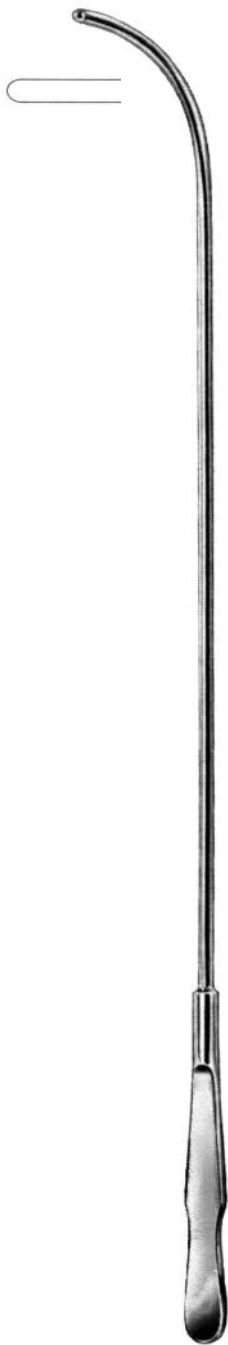

Kapselfasszangen
Lobe Grasping Forceps

24,0 cm
28-014-24

24,5 cm
28-015-24

Millin

Blasenhalsspreizer
Bladder Neck Spreader

Millin

28,0 cm **28-020-00**

Blasenspatel
Bladder Spatula

Mathieu

19,0 cm **28-080-19**

28,0 cm **28-080-28**

Guyon
Besteck mit 21 Bougies im Etui (Fig. 10-30)
Set of 21 bougies in case (Fig. 10-30)
28-100-00

Maßtabelle Metall Bougies, 25,5 cm
Table of measurements

Charrière	Art.-Nr.
8	28-100-08
9	28-100-09
10	28-100-10
11	28-100-11
12	28-100-12
13	28-100-13
14	28-100-14
15	28-100-15
16	28-100-16
17	28-100-17
18	28-100-18
19	28-100-19
20	28-100-20
21	28-100-21
22	28-100-22
23	28-100-23
24	28-100-24
25	28-100-25
26	28-100-26
27	28-100-27
28	28-100-28
29	28-100-29
30	28-100-30

Maßtabelle
Metall Katheter für Frauen, 15,0 cm
Table of measurements
Female Catheters, metal, 15,0 cm

<u>Charrière</u>	<u>Art.-Nr.</u>
6	28-110-06
7	28-110-07
8	28-110-08
9	28-110-09
10	28-110-10
11	28-110-11
12	28-110-12
14	28-110-14
16	28-110-16
18	28-110-18
20	28-110-20
22	28-110-22
24	28-110-24