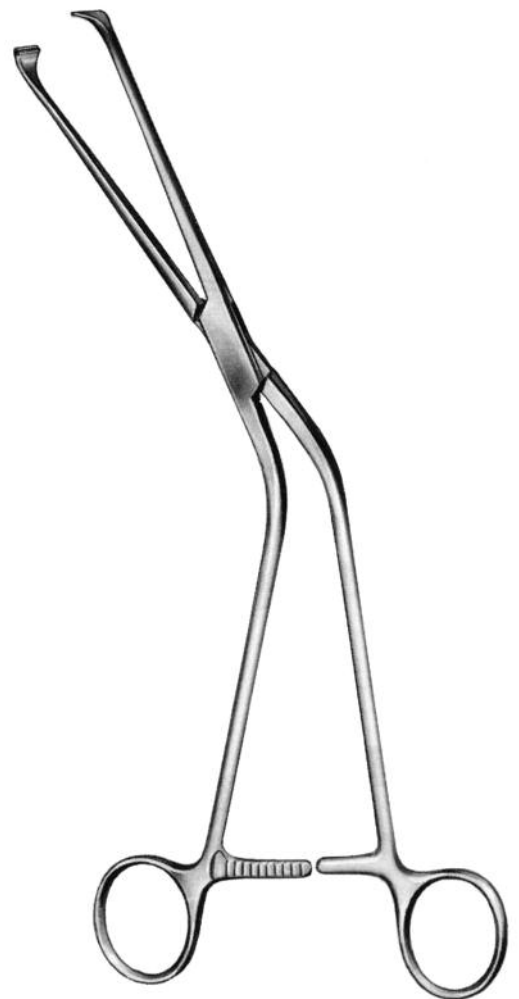

28

Urologie
Genito-Urinary

15,0 cm 28-001-15
20,0 cm 28-001-20
25,0 cm 28-001-25

Magill

Kapselfasszangen
Lobe Grasping Forceps

24,5 cm 28-011-24
22,0 cm 28-012-22
23,5 cm 28-013-23

**Fadenführungs-
zange**
Ligature Carrying Forceps

Kapselfasszangen
Lobe Grasping Forceps

24,0 cm
28-014-24

24,5 cm
28-015-24

Millin

Blasenhalsspreizer
Bladder Neck Spreader

Millin

28,0 cm **28-020-00**

Blasenspatel
Bladder Spatula

Legueu

27,0 cm **28-021-27**

Stockmann

8,0 cm **28-050-08**

Penisklemme
Penis Seizing Forceps

Strauss

13,0 cm **28-052-13**

Fremdkörperzange
Foreign Body Forceps

Mathieu

19,0 cm **28-080-19**

28,0 cm **28-080-28**

Guyon
Besteck mit 21 Bougies im Etui (Fig. 10-30)
Set of 21 bougies in case (Fig. 10-30)
28-100-00

Maßtabelle Metall Bougies, 25,5 cm
Table of measurements