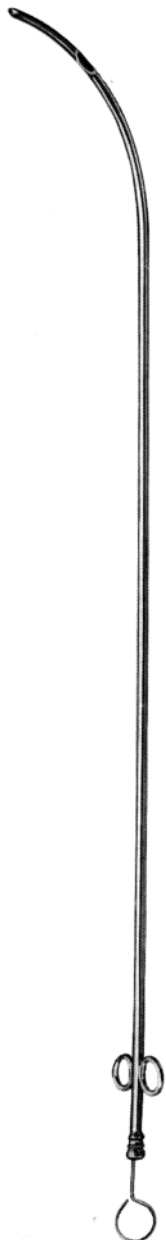

Charrière	Art.-Nr.
8	28-100-08
9	28-100-09
10	28-100-10
11	28-100-11
12	28-100-12
13	28-100-13
14	28-100-14
15	28-100-15
16	28-100-16
17	28-100-17
18	28-100-18
19	28-100-19
20	28-100-20
21	28-100-21
22	28-100-22
23	28-100-23
24	28-100-24
25	28-100-25
26	28-100-26
27	28-100-27
28	28-100-28
29	28-100-29
30	28-100-30

Dittel, 34,5 cm

Maßtabelle Metall Bougies, 34,5 cm
 Table of measurements

Charrière	Art.-Nr.
8	28-102-08
9	28-102-09
10	28-102-10
11	28-102-11
12	28-102-12
13	28-102-13
14	28-102-14
15	28-102-15
16	28-102-16
17	28-102-17
18	28-102-18
19	28-102-19
20	28-102-20
21	28-102-21
22	28-102-22
23	28-102-23
24	28-102-24
25	28-102-25
26	28-102-26
27	28-102-27
28	28-102-28
29	28-102-29
30	28-102-30
32	28-102-32
34	28-102-34
36	28-102-36

Dittel, 19,0 cm

Maßtabelle Metall Bougies, Größe 19,5 cm
 Table of measurements

Charrière	Art.-Nr.
8	28-104-08
9	28-104-09
10	28-104-10
11	28-104-11
12	28-104-12
13	28-104-13
14	28-104-14
15	28-104-15
16	28-104-16
17	28-104-17
18	28-104-18
19	28-104-19
20	28-104-20
21	28-104-21
22	28-104-22
23	28-104-23
24	28-104-24
25	28-104-25
26	28-104-26
27	28-104-27
28	28-104-28
29	28-104-29
30	28-104-30

Maßtabelle
Metall Katheter für Frauen, 15,0 cm
Table of measurements
Female Catheters, metal, 15,0 cm

<u>Charrière</u>	<u>Art.-Nr.</u>
6	28-110-06
7	28-110-07
8	28-110-08
9	28-110-09
10	28-110-10
11	28-110-11
12	28-110-12
14	28-110-14
16	28-110-16
18	28-110-18
20	28-110-20
22	28-110-22
24	28-110-24