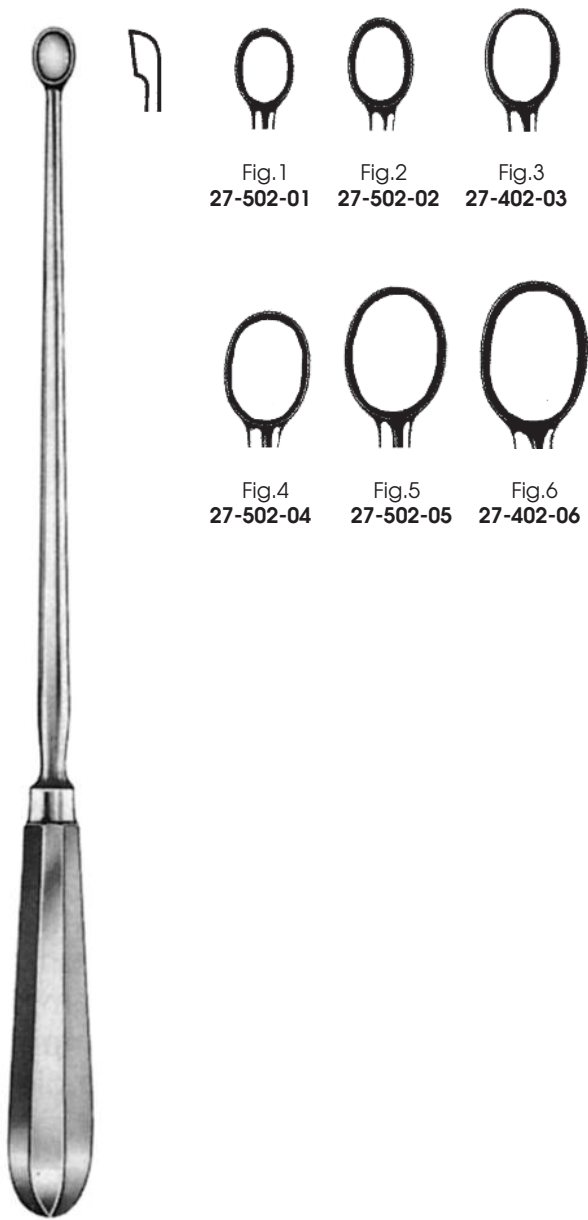

Collin
 25,5 cm 27-232-25

Doyen
 16,5 cm 27-233-17

Doyen
 17 cm 27-234-17

Novak, 24,0 cm

- Ø 1,0 mm **27-301-01**
- Ø 2,0 mm **27-301-02**
- Ø 3,0 mm **27-301-03**
- Ø 4,0 mm **27-301-04**

Randall, 24 cm

- Ø 4,0 mm **27-303-04**

Schubert
21,0 cm **27-402-21**
29,0 cm **27-402-29**

Schubert
26,0 cm **27-403-26**

Fig. 1
27-405-24

Fig. 2
27-405-25

Schumacher, 24,0 cm

Van Doren
mit Sperre/with ratchet
25,0 cm 27-406-25

Van Doren
ohne Sperre/without ratchet
25,0 cm 27-406-26

Thoms-Gaylor
S-gebogen/s-curved
24,0 cm 27-407-24

Gelhorn
23,0 cm 27-409-23

Alexander
 28,0 cm 27-410-28

Schuhmacher, 24,0 cm

Fig. 1
 27-412-01

Fig. 2
 27-412-02

Eppendorf
 20,0 cm 27-414-20

Kevorkian
 24,5 cm 27-416-24

Fig. 1
27-502-01

Fig. 2
27-502-02

Fig. 3
27-402-03

Fig. 4
27-502-04

Fig. 5
27-502-05

Fig. 6
27-402-06

Schröder, 30,0 cm

6,0 mm
27-504-06