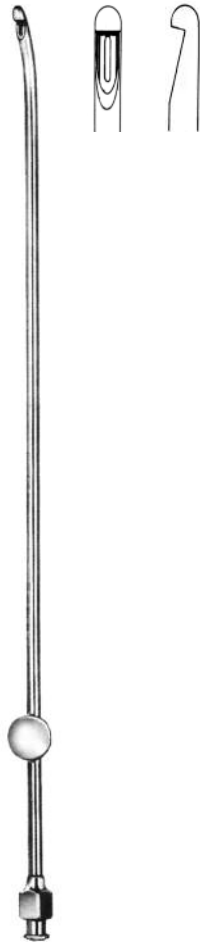

Cusco
75x17 mm **27-003-02**
75x32 mm **27-006-01**
85x35 mm **27-006-02**
100x35 mm **27-006-03**

Cusco, Schweizer Modell
90x22 mm **27-007-01**
100x25 mm **27-007-02**
105x27 mm **27-007-03**

Semm
90x14-18 mm **27-008-01**
100x17-20 mm **27-008-02**
100x25-30 mm **27-008-03**

Cerny
21,0 cm 27-226-21

Lahey, 2x2
15,5 cm 27-228-01

Lahey, 3x3
15,5 cm 27-228-02

Braun, 4x4
15,5 cm 27-228-03

Museux, 2x2
20,0 cm 27-228-04

bewegliche Maulteile
 movable jaws

Dartigues
 25,5 cm 27-230-22

Somer
 23,5 cm 27-231-23

Collin
 25,5 cm 27-232-25

Doyen
 16,5 cm 27-233-17

Doyen
 17 cm 27-234-17

Novak, 24,0 cm

- Ø 1,0 mm **27-301-01**
- Ø 2,0 mm **27-301-02**
- Ø 3,0 mm **27-301-03**
- Ø 4,0 mm **27-301-04**

Randall, 24 cm

- Ø 4,0 mm **27-303-04**

Kevorkian, 30,0 cm

- Ø 4,0 mm **27-305-04**

Modell Berlin, 27,0 cm
Ø 3,5 mm **27-307-03**

Modell München, 27,0 cm
Ø 4,0 mm **27-307-04**

Modell München, 27,0 cm
Ø 5,0 mm **27-307-05**

24 cm
 Ø 3,0 mm **27-309-03**