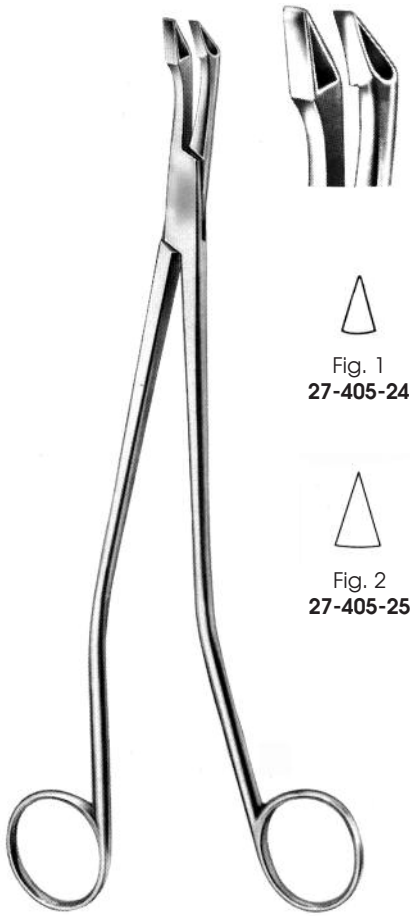

Collin
 25,5 cm 27-232-25

Doyen
 16,5 cm 27-233-17

Doyen
 17 cm 27-234-17

Novak, 24,0 cm

- Ø 1,0 mm **27-301-01**
- Ø 2,0 mm **27-301-02**
- Ø 3,0 mm **27-301-03**
- Ø 4,0 mm **27-301-04**

Randall, 24 cm

- Ø 4,0 mm **27-303-04**

27-309-99

- 27-320-00** **Schulze, komplett in Holzetui**
complete in wooden case
- 27-330-00** **ohne Manometer**
without Manometer
- 27-340-00** **Manometer, allein**
Manometer only

Faure
21,0 cm **27-401-21**
24,0 cm **27-401-24**

Schubert
21,0 cm **27-402-21**
29,0 cm **27-402-29**

Schubert
26,0 cm **27-403-26**

Fig. 1
27-405-24

Fig. 2
27-405-25

Schumacher, 24,0 cm

Van Doren
mit Sperre/with ratchet
25,0 cm 27-406-25

Van Doren
ohne Sperre/without ratchet
25,0 cm 27-406-26

Thoms-Gaylor
S-gebogen/s-curved
24,0 cm 27-407-24

Gelhorn
23,0 cm 27-409-23

Alexander
 28,0 cm 27-410-28

Schuhmacher, 24,0 cm

Fig. 1
 27-412-01

Fig. 2
 27-412-02

Eppendorf
 20,0 cm 27-414-20

Kevorkian
 24,5 cm 27-416-24