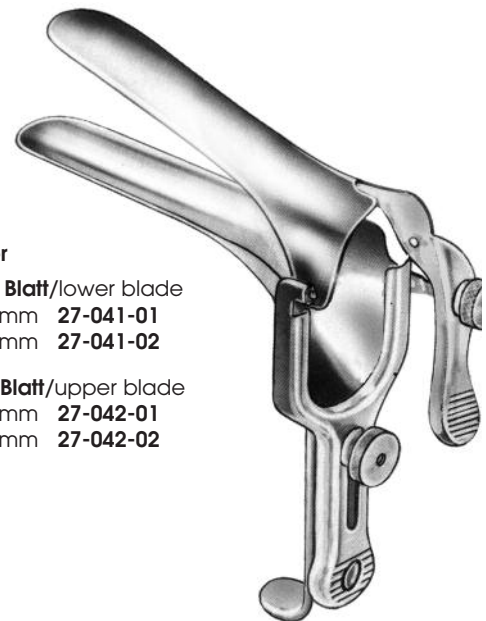

Kristeller

unteres Blatt/lower blade

- 110x18 mm **27-041-01**
- 110x20 mm **27-041-02**

oberes Blatt/upper blade

- 115x14 mm **27-042-01**
- 115x16 mm **27-042-02**

Kristeller

- **Satz/Set** 110x18 mm **27-040-01**
- **Satz/Set** 110x20 mm **27-040-02**