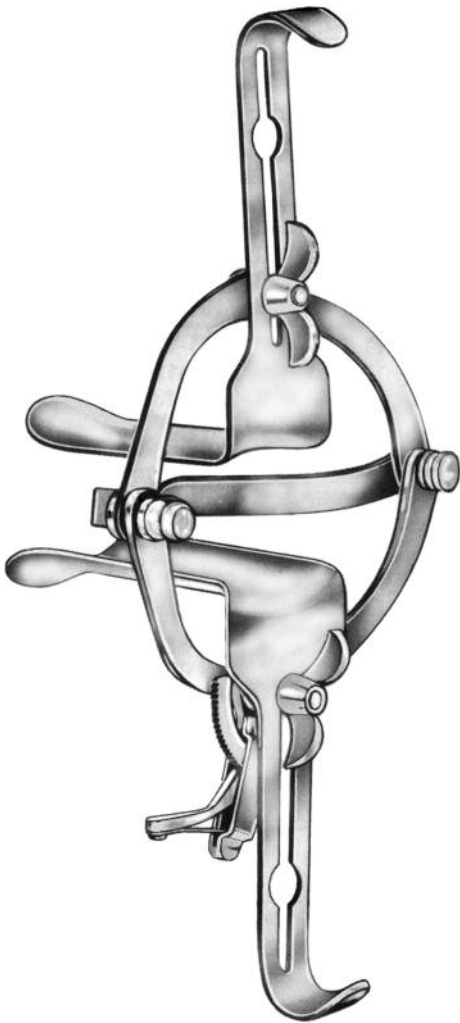

O'Sullivan-O'Connor, komplett
27-095-00