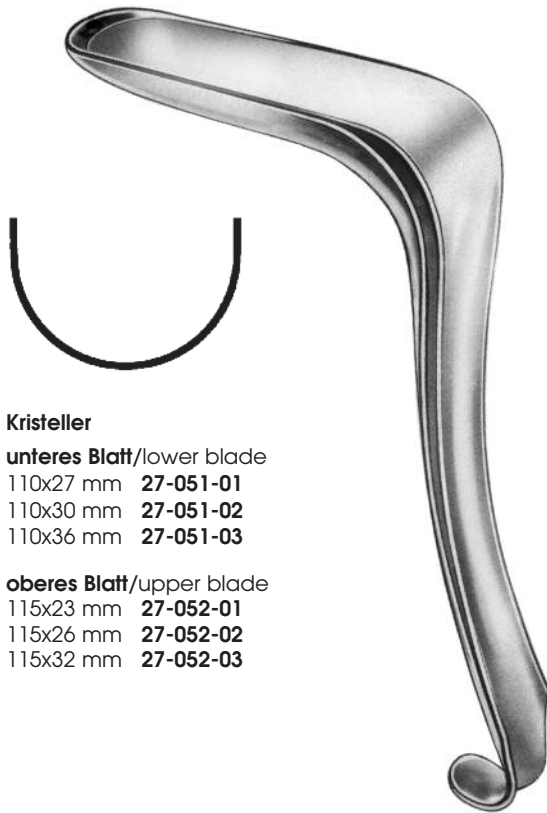

Kristeller

unteres Blatt/lower blade

- 110x18 mm **27-041-01**
- 110x20 mm **27-041-02**

oberes Blatt/upper blade

- 115x14 mm **27-042-01**
- 115x16 mm **27-042-02**

Kristeller

- Satz/Set** 110x18 mm **27-040-01**
- Satz/Set** 110x20 mm **27-040-02**