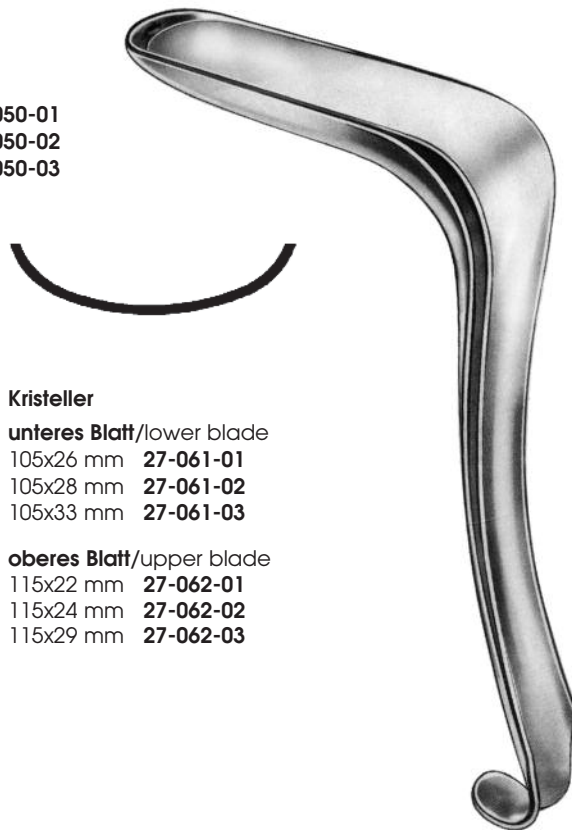

Kristeller

- **Satz/Set** 110x27 mm **27-050-01**
- **Satz/Set** 110x30 mm **27-050-02**
- **Satz/Set** 110x36 mm **27-050-03**

Kristeller

unteres Blatt/lower blade

- 105x26 mm **27-061-01**
- 105x28 mm **27-061-02**
- 105x33 mm **27-061-03**

oberes Blatt/upper blade

- 115x22 mm **27-062-01**
- 115x24 mm **27-062-02**
- 115x29 mm **27-062-03**

Kristeller

- **Satz/Set** 105x26 mm **27-060-01**
- **Satz/Set** 105x28 mm **27-060-02**
- **Satz/Set** 105x33 mm **27-060-03**