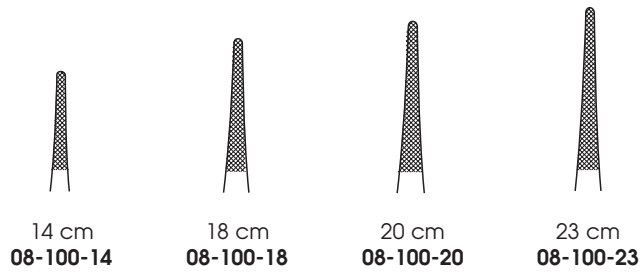

16 cm
08-049-16

15 cm
08-051-15

16 cm
08-051-16

Gillies

Mathieu

Mathieu
 Model mocny
 heavy model

Mathieu
 waskie
 slim

Lichtenberg
20 cm **08-056-20**

Nadelhalter mit langem Hals
Needle Holder with long neck

20 cm
08-057-20

26 cm
08-057-26

Hösel
26 cm **08-058-26**

Zweifel

Toennis
 18 cm **08-070-18**

Langenbeck

Langenbeck

Hegar-Vascular

Hegar-Vascular
fein
fine

Hegar-Vascular
fein
fine

Micro-Vascular

- 
14 cm
08-106-14
- 
18 cm
08-106-18
- 
20 cm
08-106-20
- 
23 cm
08-106-23

Ryder-Vascular

- 
13 cm
08-110-13
- 
15 cm
08-110-15
- 
18 cm
08-110-18

- 
20 cm
08-110-20
- 
23 cm
08-110-23
- 
26 cm
08-110-26

Ryder-Mikro

- 
13 cm
08-112-13
- 
15 cm
08-112-15
- 
18 cm
08-112-18
- 
20 cm
08-112-20
- 
23 cm
08-112-23
- 
26 cm
08-112-26

Dietrich-Vascular

Mathieu-Ryder