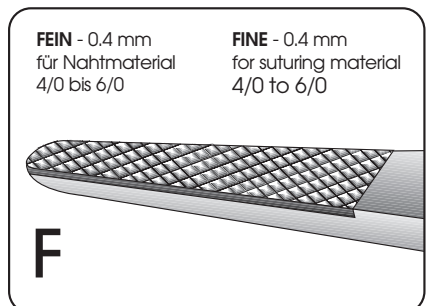

08

TC-Nadelhalter
TC Needle Holders

B&S-Nadelhalter sind durch die verschiedenen Einlageplättchen auf die jeweiligen Modelle und deren Verwendung abgestimmt.

Due to the different types of inserts, B&S needle holders differ according to the model and purpose for which they are intended.

Hegar

20 cm
08-000-20

24 cm
08-000-24

Mayo-Hegar

14 cm
08-002-14

16 cm
08-002-16

18 cm
08-002-18

20 cm
08-002-20