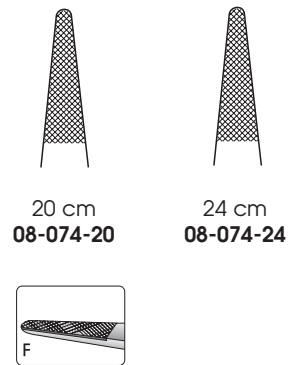

16 cm
08-049-16

15 cm
08-051-15

16 cm
08-051-16

Gillies

Mathieu

Mathieu
 Model mocny
 heavy model

Mathieu
 waskie
 slim

Lichtenberg
20 cm **08-056-20**

Nadelhalter mit langem Hals
Needle Holder with long neck

20 cm
08-057-20

26 cm
08-057-26

Hösel
26 cm **08-058-26**

Zweifel

Toennis
 18 cm **08-070-18**

Langenbeck

Langenbeck

Hegar-Vascular

Hegar-Vascular
fein
fine

Hegar-Vascular
fein
fine

Micro-Vascular

- 
14 cm
08-106-14
- 
18 cm
08-106-18
- 
20 cm
08-106-20
- 
23 cm
08-106-23

Ryder-Vascular

- 
13 cm
08-110-13
- 
15 cm
08-110-15
- 
18 cm
08-110-18

- 
20 cm
08-110-20
- 
23 cm
08-110-23
- 
26 cm
08-110-26

Ryder-Mikro

- 
13 cm
08-112-13
- 
15 cm
08-112-15
- 
18 cm
08-112-18
- 
20 cm
08-112-20
- 
23 cm
08-112-23
- 
26 cm
08-112-26

Dietrich-Vascular

Mathieu-Ryder