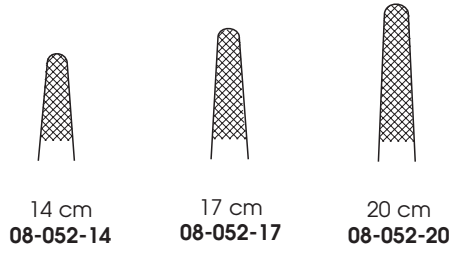

Wangensteen
27 cm 08-044-27

Finocchietto
27 cm 08-045-27

Olsen-Hegar

12,5 cm
08-046-12

14 cm
08-048-14

16,5 cm
08-048-16

18 cm
08-048-18

11 cm
08-049-11

16 cm
08-049-16

15 cm
08-051-15

16 cm
08-051-16

Gillies

Mathieu

Mathieu
 Model mocny
 heavy model

Mathieu
 waskie
 slim

Lichtenberg
20 cm **08-056-20**

Nadelhalter mit langem Hals
Needle Holder with long neck

20 cm
08-057-20

26 cm
08-057-26

Hösel
26 cm **08-058-26**

Zweifel

Toennis
 18 cm **08-070-18**

Langenbeck

Langenbeck

Hegar-Vascular

Hegar-Vascular
fein
fine

Hegar-Vascular
fein
fine

Micro-Vascular

- 
14 cm
08-106-14
- 
18 cm
08-106-18
- 
20 cm
08-106-20
- 
23 cm
08-106-23

Ryder-Vascular

- 
13 cm
08-110-13
- 
15 cm
08-110-15
- 
18 cm
08-110-18