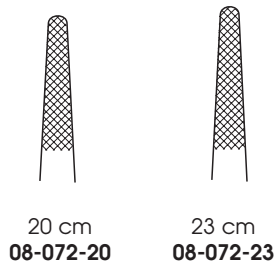

16 cm
08-049-16

15 cm
08-051-15

16 cm
08-051-16

Gillies

Mathieu

Mathieu
 Model mocny
 heavy model

Mathieu
 waskie
 slim

Lichtenberg
20 cm **08-056-20**

Nadelhalter mit langem Hals
Needle Holder with long neck

20 cm
08-057-20

26 cm
08-057-26

Hösel
26 cm **08-058-26**

Zweifel

Toennis
 18 cm **08-070-18**

Langenbeck

Langenbeck

Hegar-Vascular

Hegar-Vascular
fein
fine

Hegar-Vascular
fein
fine

Micro-Vascular

- 
14 cm
08-106-14
- 
18 cm
08-106-18
- 
20 cm
08-106-20
- 
23 cm
08-106-23

Ryder-Vascular

- 
13 cm
08-110-13
- 
15 cm
08-110-15
- 
18 cm
08-110-18

- 
20 cm
08-110-20
- 
23 cm
08-110-23
- 
26 cm
08-110-26

Ryder-Mikro

- 
13 cm
08-112-13
- 
15 cm
08-112-15
- 
18 cm
08-112-18
- 
20 cm
08-112-20
- 
23 cm
08-112-23
- 
26 cm
08-112-26

Dietrich-Vascular

Mathieu-Ryder