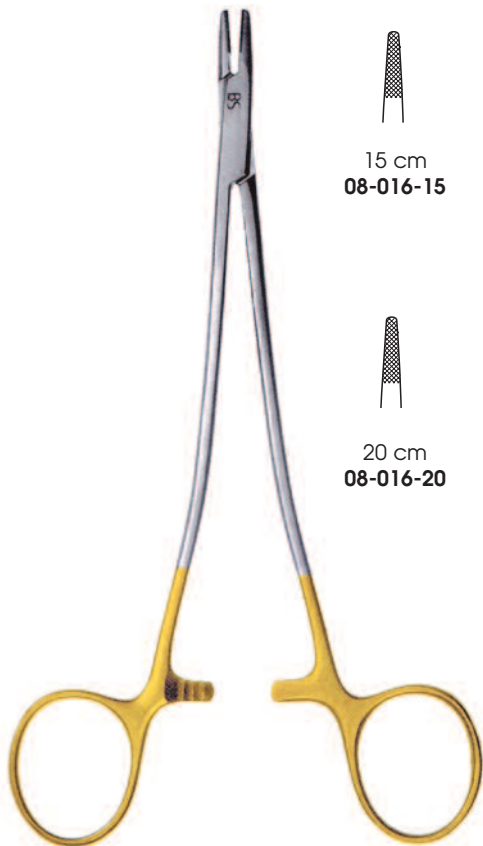

08

TC-Nadelhalter
TC Needle Holders

B&S-Nadelhalter sind durch die verschiedenen Einlageplättchen auf die jeweiligen Modelle und deren Verwendung abgestimmt.

Due to the different types of inserts, B&S needle holders differ according to the model and purpose for which they are intended.

24 cm
08-002-24

26 cm
08-002-26

30 cm
08-002-30

De Bakey

De Bakey
grazil
fine

De Bakey
sehr fein
very delicate

Crile-Wood

Baby-Crile-Wood
 15 cm 08-014-15