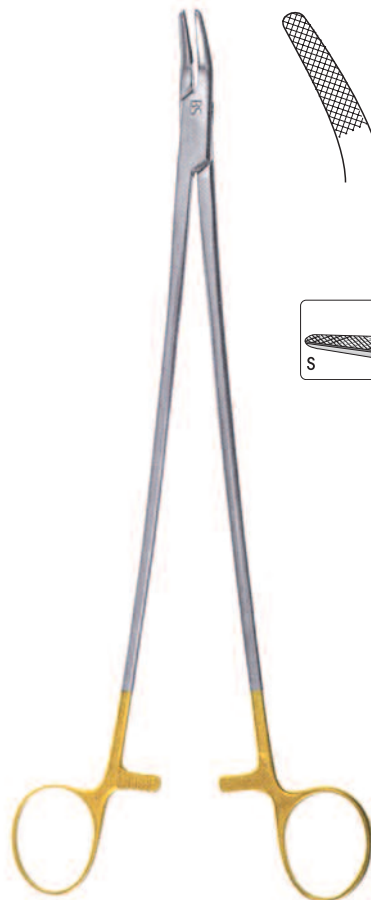

13 cm
08-036-13

15 cm
08-036-15

Nadelhalter mit Durchdrücktaste
 with automatic release ratchet

Heaney

20 cm
08-037-20

24 cm
08-037-24

26 cm
08-037-26

Stralfe

22 cm
08-039-22

23 cm
08-039-23

Bozemann

20 cm
08-041-20

24 cm
08-041-24

26 cm
08-041-26

28 cm
08-041-28

Masson
27 cm 08-042-27

Wangensteen
27 cm 08-044-27

Finocchietto
27 cm 08-045-27

Olsen-Hegar

12,5 cm
08-046-12

14 cm
08-048-14

16,5 cm
08-048-16

18 cm
08-048-18

11 cm
08-049-11

- 
20 cm
08-110-20
- 
23 cm
08-110-23
- 
26 cm
08-110-26

Ryder-Mikro

- 
13 cm
08-112-13
- 
15 cm
08-112-15
- 
18 cm
08-112-18
- 
20 cm
08-112-20
- 
23 cm
08-112-23
- 
26 cm
08-112-26

Dietrich-Vascular

Mathieu-Ryder