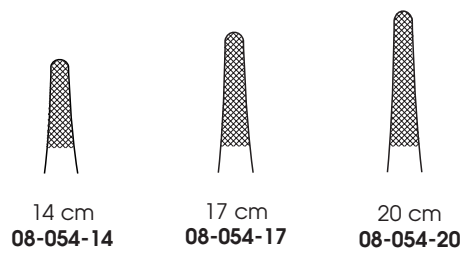

Wangensteen
27 cm 08-044-27

Finocchietto
27 cm 08-045-27

Olsen-Hegar

12,5 cm
08-046-12

14 cm
08-048-14

16,5 cm
08-048-16

18 cm
08-048-18

11 cm
08-049-11

16 cm
08-049-16

15 cm
08-051-15

16 cm
08-051-16

Gillies

Mathieu

Mathieu
 Model mocny
 heavy model

Mathieu
 waskie
 slim

Lichtenberg
20 cm **08-056-20**

Nadelhalter mit langem Hals
Needle Holder with long neck

20 cm
08-057-20

26 cm
08-057-26

Hösel
26 cm **08-058-26**

Zweifel

Toennis
 18 cm **08-070-18**

Langenbeck

Langenbeck

Hegar-Vascular

Hegar-Vascular
fein
fine

Hegar-Vascular
fein
fine

Micro-Vascular

- 
14 cm
08-106-14
- 
18 cm
08-106-18
- 
20 cm
08-106-20
- 
23 cm
08-106-23

Ryder-Vascular

- 
13 cm
08-110-13
- 
15 cm
08-110-15
- 
18 cm
08-110-18