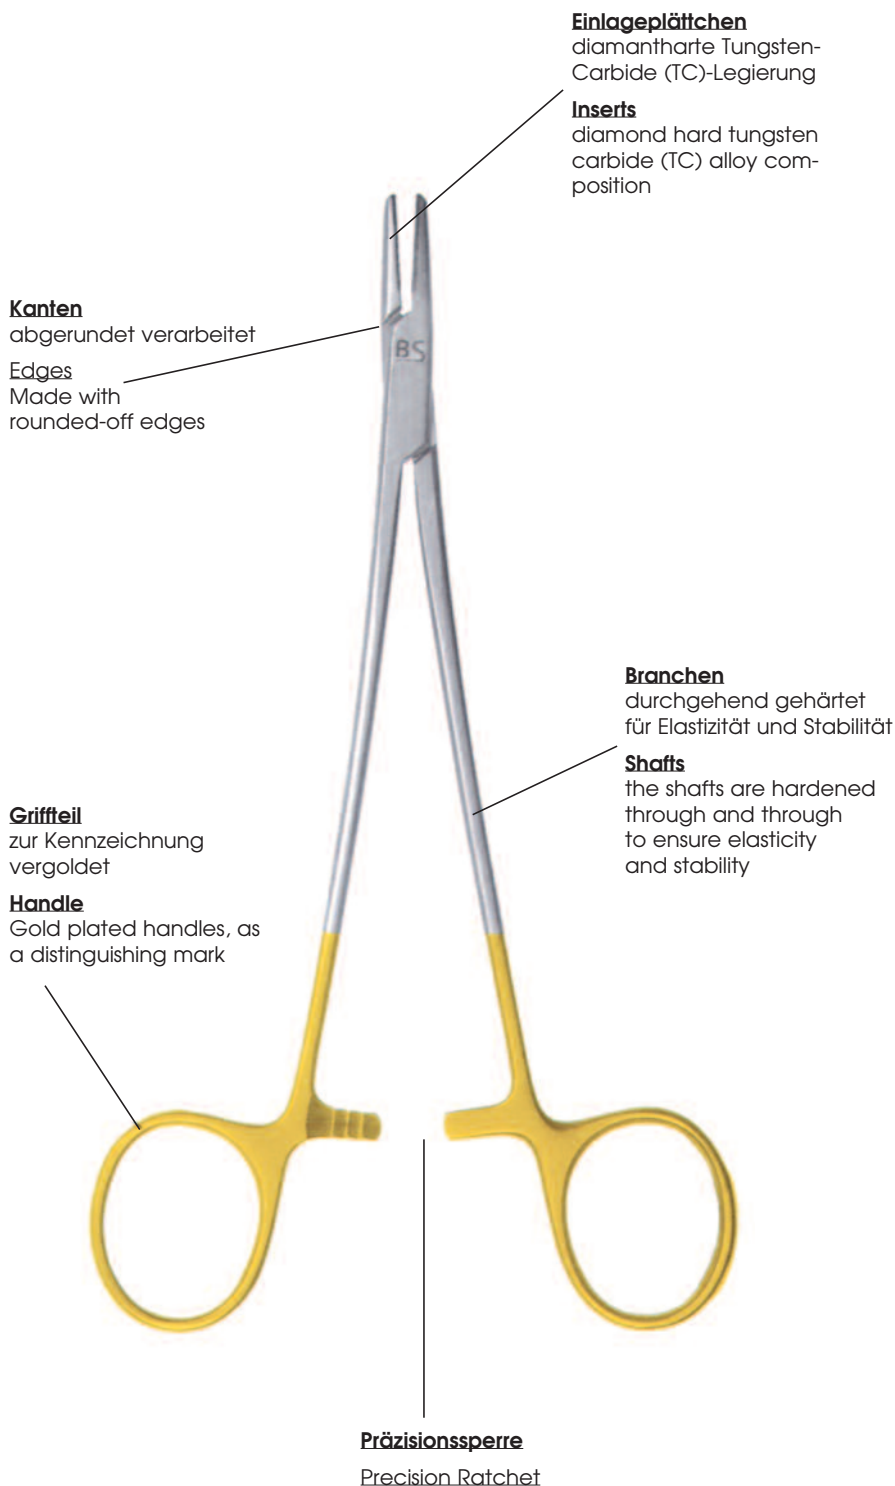

08

TC-Nadelhalter
TC Needle Holders

B&S-Nadelhalter sind durch die verschiedenen Einlageplättchen auf die jeweiligen Modelle und deren Verwendung abgestimmt.

Due to the different types of inserts, B&S needle holders differ according to the model and purpose for which they are intended.