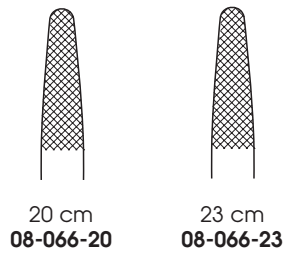

16 cm
08-049-16

15 cm
08-051-15

16 cm
08-051-16

Gillies

Mathieu

Mathieu
 Model mocny
 heavy model

Mathieu
 waskie
 slim

Lichtenberg
20 cm **08-056-20**

Nadelhalter mit langem Hals
Needle Holder with long neck

20 cm
08-057-20

26 cm
08-057-26

Hösel
26 cm **08-058-26**

Zweifel

Toennis
 18 cm **08-070-18**

Langenbeck

Langenbeck

Hegar-Vascular

Hegar-Vascular
fein
fine

Hegar-Vascular
fein
fine

Micro-Vascular

- 
14 cm
08-106-14
- 
18 cm
08-106-18
- 
20 cm
08-106-20
- 
23 cm
08-106-23

Ryder-Vascular

- 
13 cm
08-110-13
- 
15 cm
08-110-15
- 
18 cm
08-110-18

- 
20 cm
08-110-20
- 
23 cm
08-110-23
- 
26 cm
08-110-26

Ryder-Mikro

- 
13 cm
08-112-13
- 
15 cm
08-112-15
- 
18 cm
08-112-18
- 
20 cm
08-112-20
- 
23 cm
08-112-23
- 
26 cm
08-112-26

Dietrich-Vascular

Mathieu-Ryder