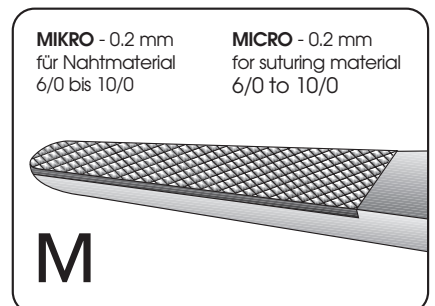

08

TC-Nadelhalter
TC Needle Holders

B&S-Nadelhalter sind durch die verschiedenen Einlageplättchen auf die jeweiligen Modelle und deren Verwendung abgestimmt.

Due to the different types of inserts, B&S needle holders differ according to the model and purpose for which they are intended.

Hegar

20 cm
08-000-20

24 cm
08-000-24

Mayo-Hegar

14 cm
08-002-14

16 cm
08-002-16

18 cm
08-002-18

20 cm
08-002-20