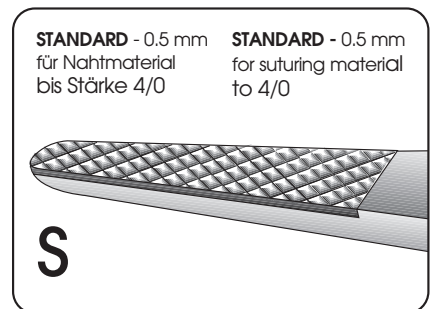

08

TC-Nadelhalter
TC Needle Holders

B&S-Nadelhalter sind durch die verschiedenen Einlageplättchen auf die jeweiligen Modelle und deren Verwendung abgestimmt.

Due to the different types of inserts, B&S needle holders differ according to the model and purpose for which they are intended.

Hegar

20 cm
08-000-20

24 cm
08-000-24

Mayo-Hegar

14 cm
08-002-14

16 cm
08-002-16

18 cm
08-002-18

20 cm
08-002-20